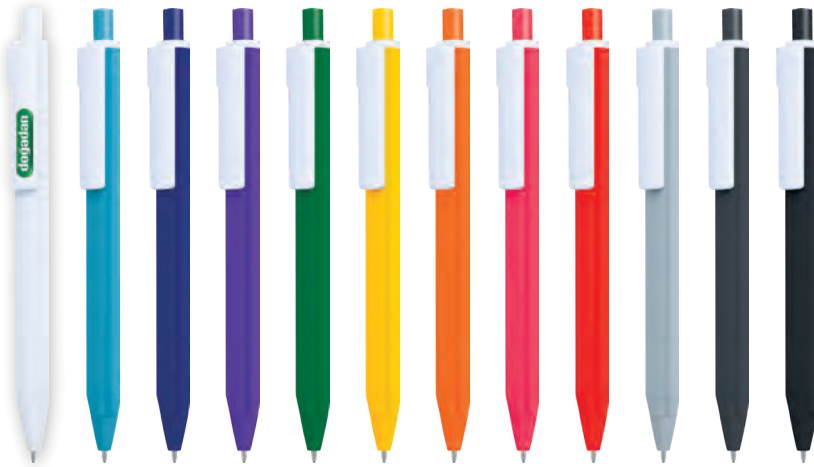

JELL PEN

0544-95

- Tükenmez Kalem
- UV ve Tampon Baskı
- Basmalı

JELL PEN

- Tükenmez Kalem
- UV ve Tampon Baskı
- Basmalı

0544-60

- Tükenmez Kalem
- UV ve Tampon Baskı
- Basmalı

0544-65