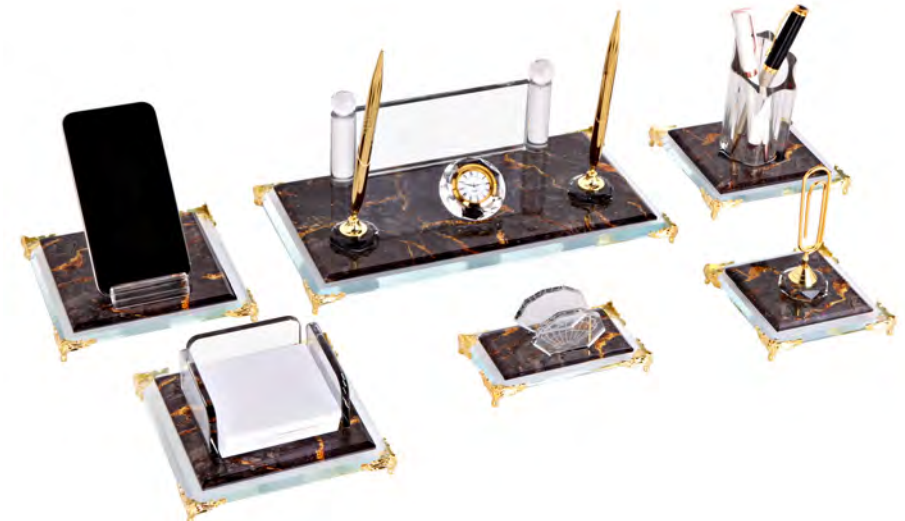

•  zel Siyah Deri Kutu

6 Parça • Kalem Seti • Notluk • Kalemlik • K p Notluk • Kartvizitlik • Telefon Standı

W560-SEDEF

•  zel Siyah Deri Kutu

MASA SETLERİ

Ebat: 16 x 36 cm Baskı Alanı: 3.5 x 6.5
Metal Etiket Baskı Alanı: 1.5 x 16 cm