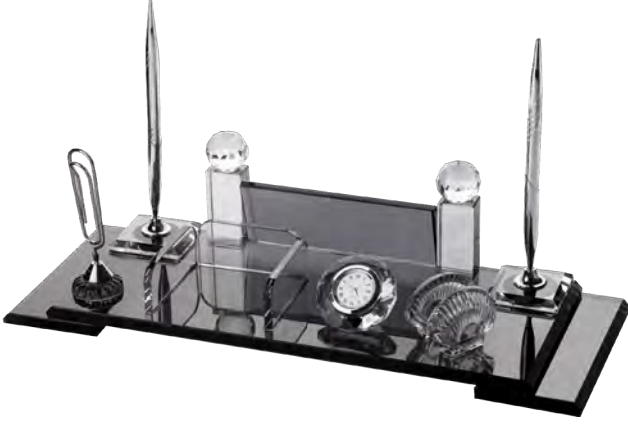

KRİSTAL MASA SETLERİ

Ebat: 15 x 40 cm / Baskı Türü: Lazer
Baskı Alanı: 6 x 15 cm

KM-80