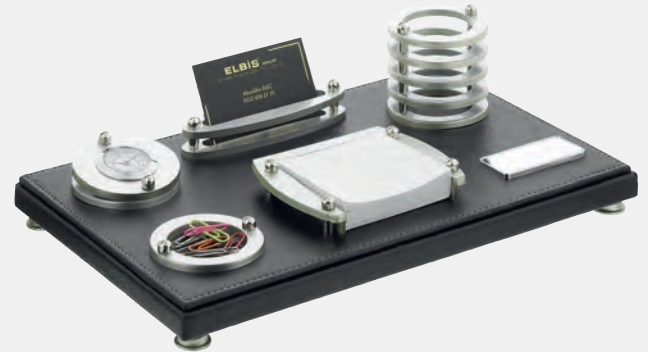

LIVE-7400

Ebat: 20 x 40 cm / Baskı Alanı: 2 x 5.5
Metal Etiket Baskı Alanı: 5.5 x 13 cm

ROTA-3700

Ebat: 20 x 42 cm / Baskı Alanı: 2 x 5.5
Metal Etiket Baskı Alanı: 1 x 16 cm

LARA-6800

Ebat: 20 x 32 cm / Baskı Alanı: 2 x 5.5
Metal Etiket Baskı Alanı: 1 x 16 cm