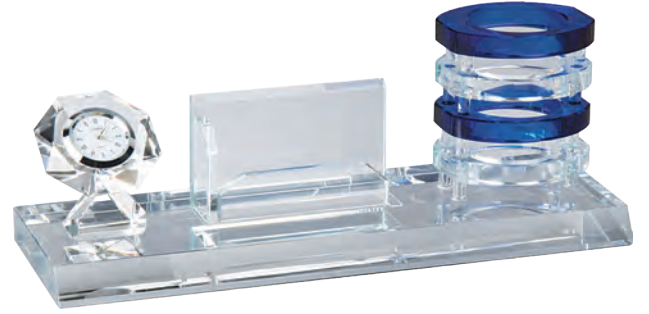

KM-80

Ebat: 20 x 20 cm / Baskı Türü: Lazer,
Metal Etiket, Baskı Alanı: 3 x 15 cm

KM-100

Ebat: 6 x 21 cm / Baskı Türü: Lazer
Baskı Alanı: 6 x 15 cm

KM-40

Ebat: 10 x 11 x 30 cm

KM-28

Ebat: 9 x 18 cm
Baskı Alanı: 5 x 12 cm