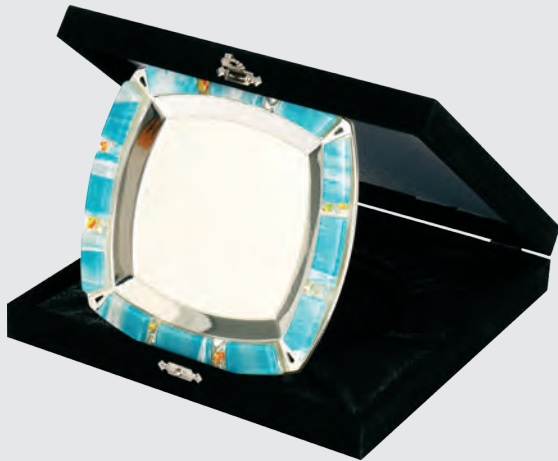

Kadife Kutulu (Metal Plaka Dahil)
Ebat: ø 22.5 cm Baskı Alanı: ø 14.3 cm

G-2952

AHŞAP PLAKETLER

005-AH

Ahşap Kutulu Ahşap Plaket
Ebat: 28,5 x 23 cm Baskı Alanı: 16 x 21 cm

005-AS

Ahşap Kutulu Ahşap Plaket
Ebat: 28,5 x 23 cm Baskı Alanı: 16 x 21 cm