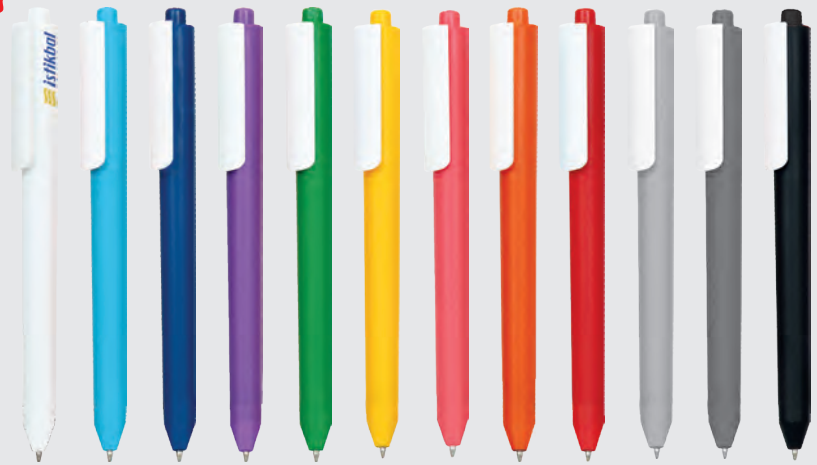

0544-95

- Tükenmez Kalem
- UV ve Tampon Baskı
- Basmalı

JELL PEN