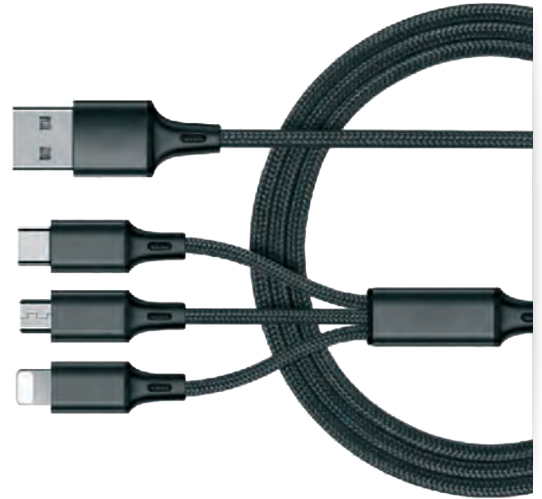

• Beyaz LED Işık Baskılı

KBL-02

3'ü 1 arada Multi Şarj Kablosu IOS-Micro USB-Type C

• Siyah

1.2 metre

• Gümüş

LED Işık

KBL-03