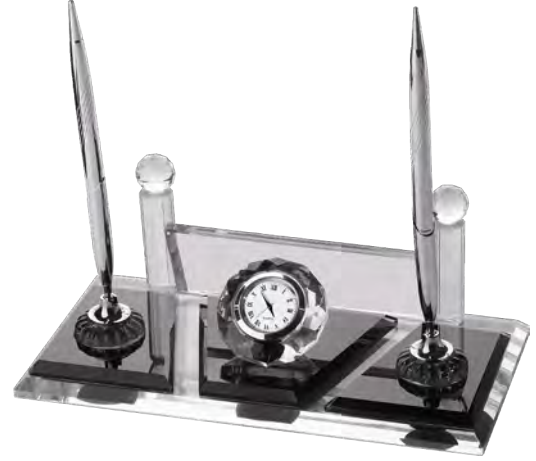

KM-85

Ebat: 12 x 24 cm / Baskı Türü: Lazer
Baskı Alanı: 5.5 x 14 cm