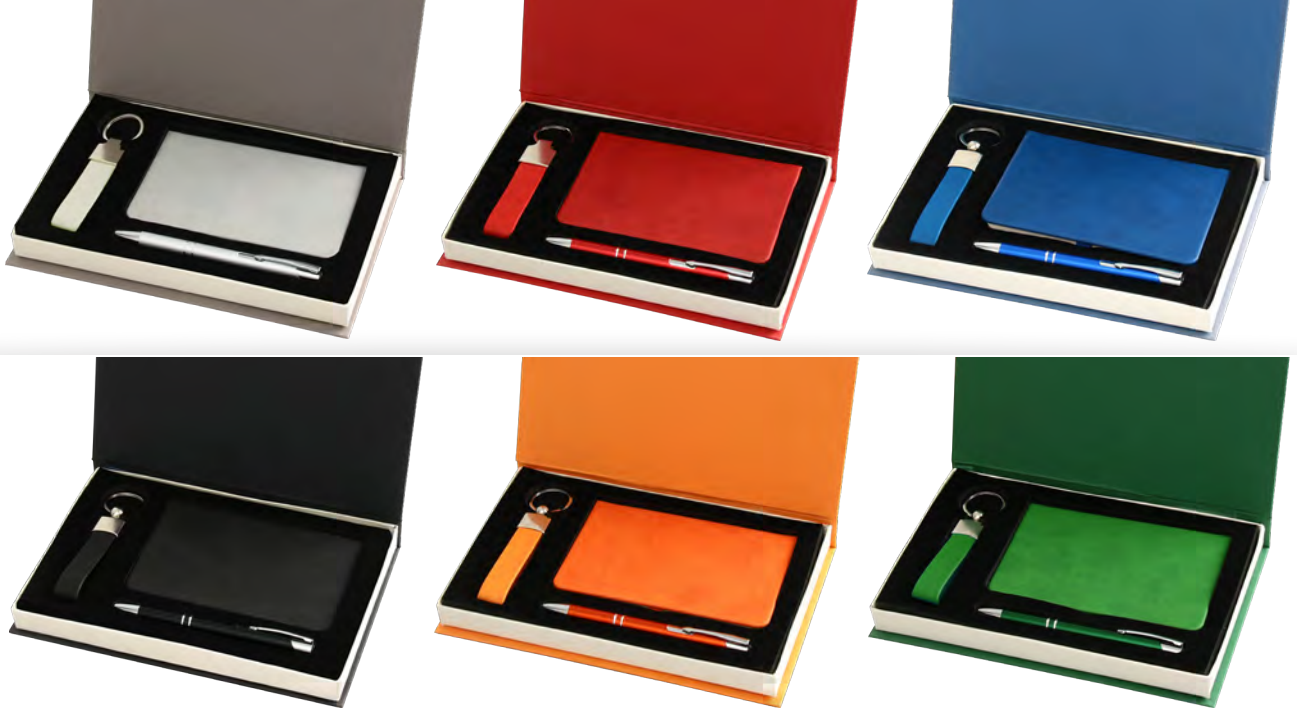

• AN-6230

• KVZ-001

• AN-5185

• 0555-520 / 320

- Deri Anahtarlık
- Metal Kalem
- Termo Deri DeFTER 9.5 x 14 x cm
- Kutu Ebatı: 21.5 x 14 x 2 cm

MERSİN

24.5 x 19 x 2 cm

SÖKE